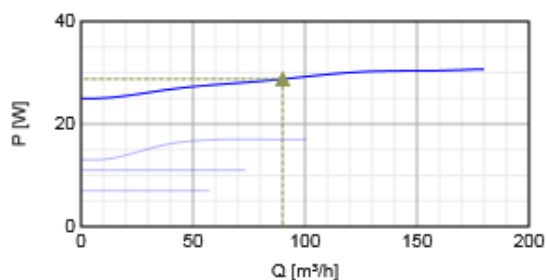

Výkon

Krivky

Vzduchový výkon a tlak

	Pracovný bod						
	Q [m³/h]	Ps [Pa]	P [W]	n [min ⁻¹]	I [A]	SFP [kW/m³/s]	U [V]
Max. účinnosť	90	93.1	28.8	2498	0.169	1.15	230

Akustické dáta

Hladina akust. výkonu		63	125	250	500	1k	2k	4k	8k	Celk
Sanie	dB(A)	44	56	57	57	54	47	37	24	63
Výtlak	dB(A)	49	49	57	54	51	44	34	23	60
Okolie	dB(A)	16	18	23	37	37	30	18	13	41