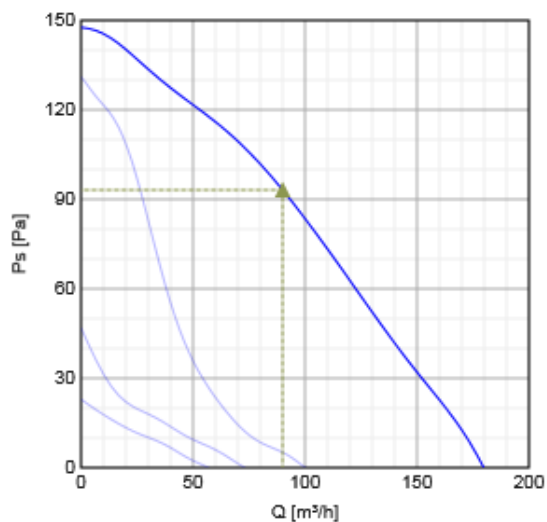

Výkon

Krivky

Vzduchový výkon a tlak

	Pracovný bod						
	Q [m³/h]	Ps [Pa]	P [W]	n [min ⁻¹]	I [A]	SFP [kW/m³/s]	U [V]
Max. účinnosť	90	93.1	28.8	2498	0.169	1.15	230

Akustické dáta

Hladina akust. výkonu		63	125	250	500	1k	2k	4k	8k	Celk
Sanie	dB(A)	44	56	57	57	54	47	37	24	63
Výtlak	dB(A)	49	49	57	54	51	44	34	23	60
Okolie	dB(A)	16	18	23	37	37	30	18	13	41