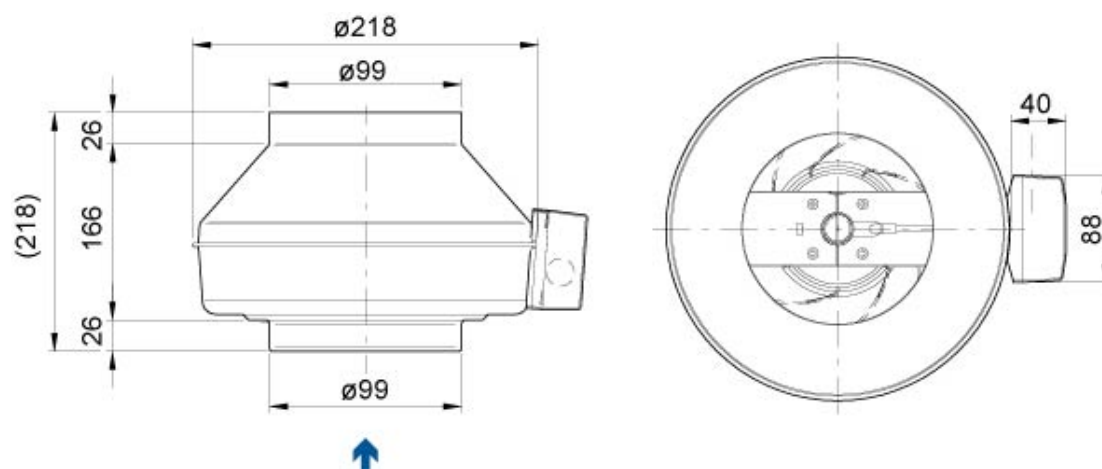

Rozmery

EI. zapojenie

Príslušenstvo

Elektrické príslušenstvo

CO2RT-R-D snímač (6993)
 DTV 500 snímač (5044)
 HR 1 snímač (5150)
 IR24/P snímač (6995)
 MicroREX D21Plus čas.spínač (9800)
 RE 1.5 regulátor (5000)
 REE 1 regulátor (5314)
 REPT 6 regulátor (5698)
 REU 1.5 regulátor (5004)
 REV-3POL/03 ON/OFF vypínač (33978)
 RT 0-30 termostat (5151)
 T 120 časový spínač (5165)